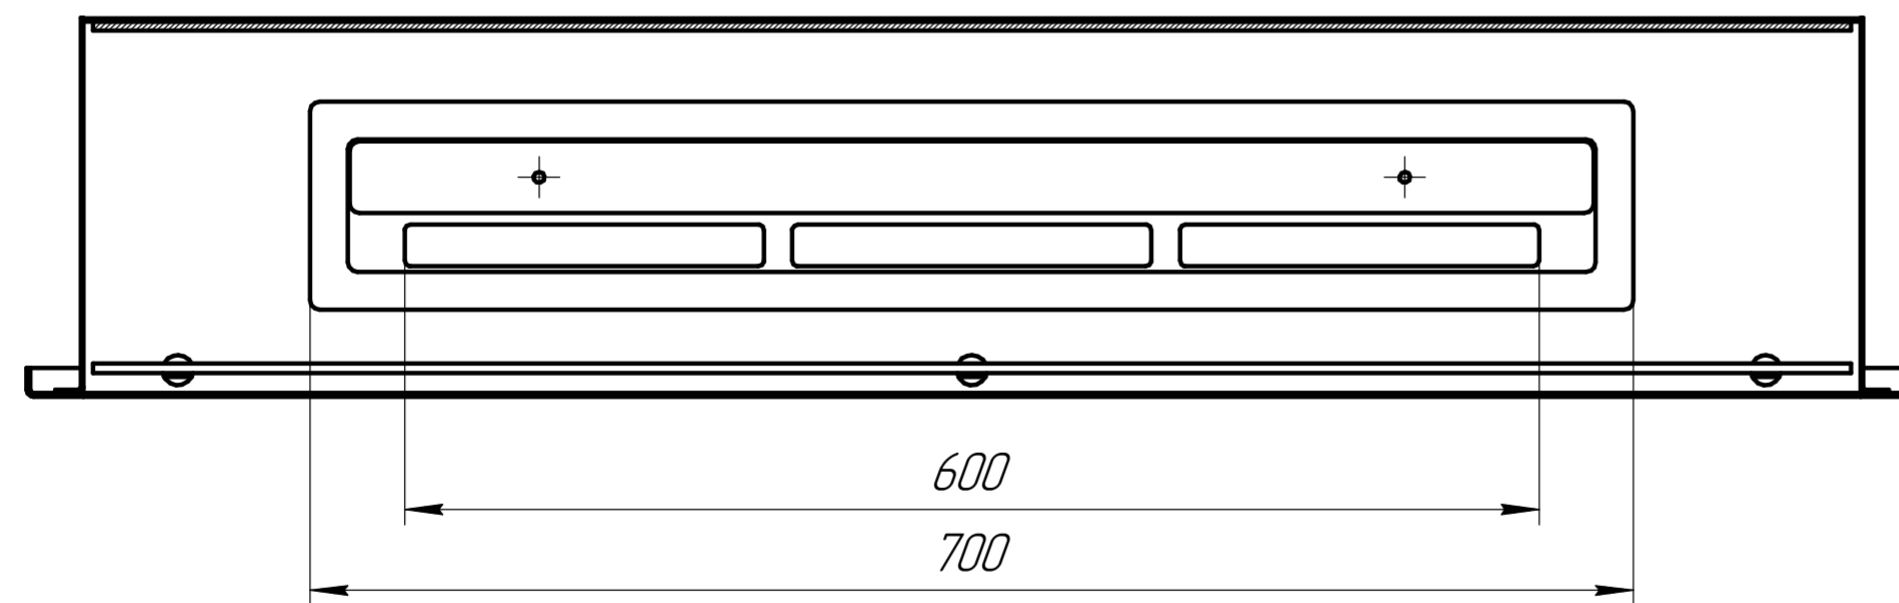

A-A

Наименование	Кол
Камин Classic 1000	1
TE L 700F600	1
Стеклодержатель	3
Стекло 930x100	1
Стемпалит 930x330	1

Firezo Classic 1000				Лист	Масса	Масштаб
Изм.	Лист	№ докум.	Подп.	Дата	31,2	1:4
Разраб.						
Проб.					Лист	Листов
Т.контр.						1
Н.контр.						
Утв.						